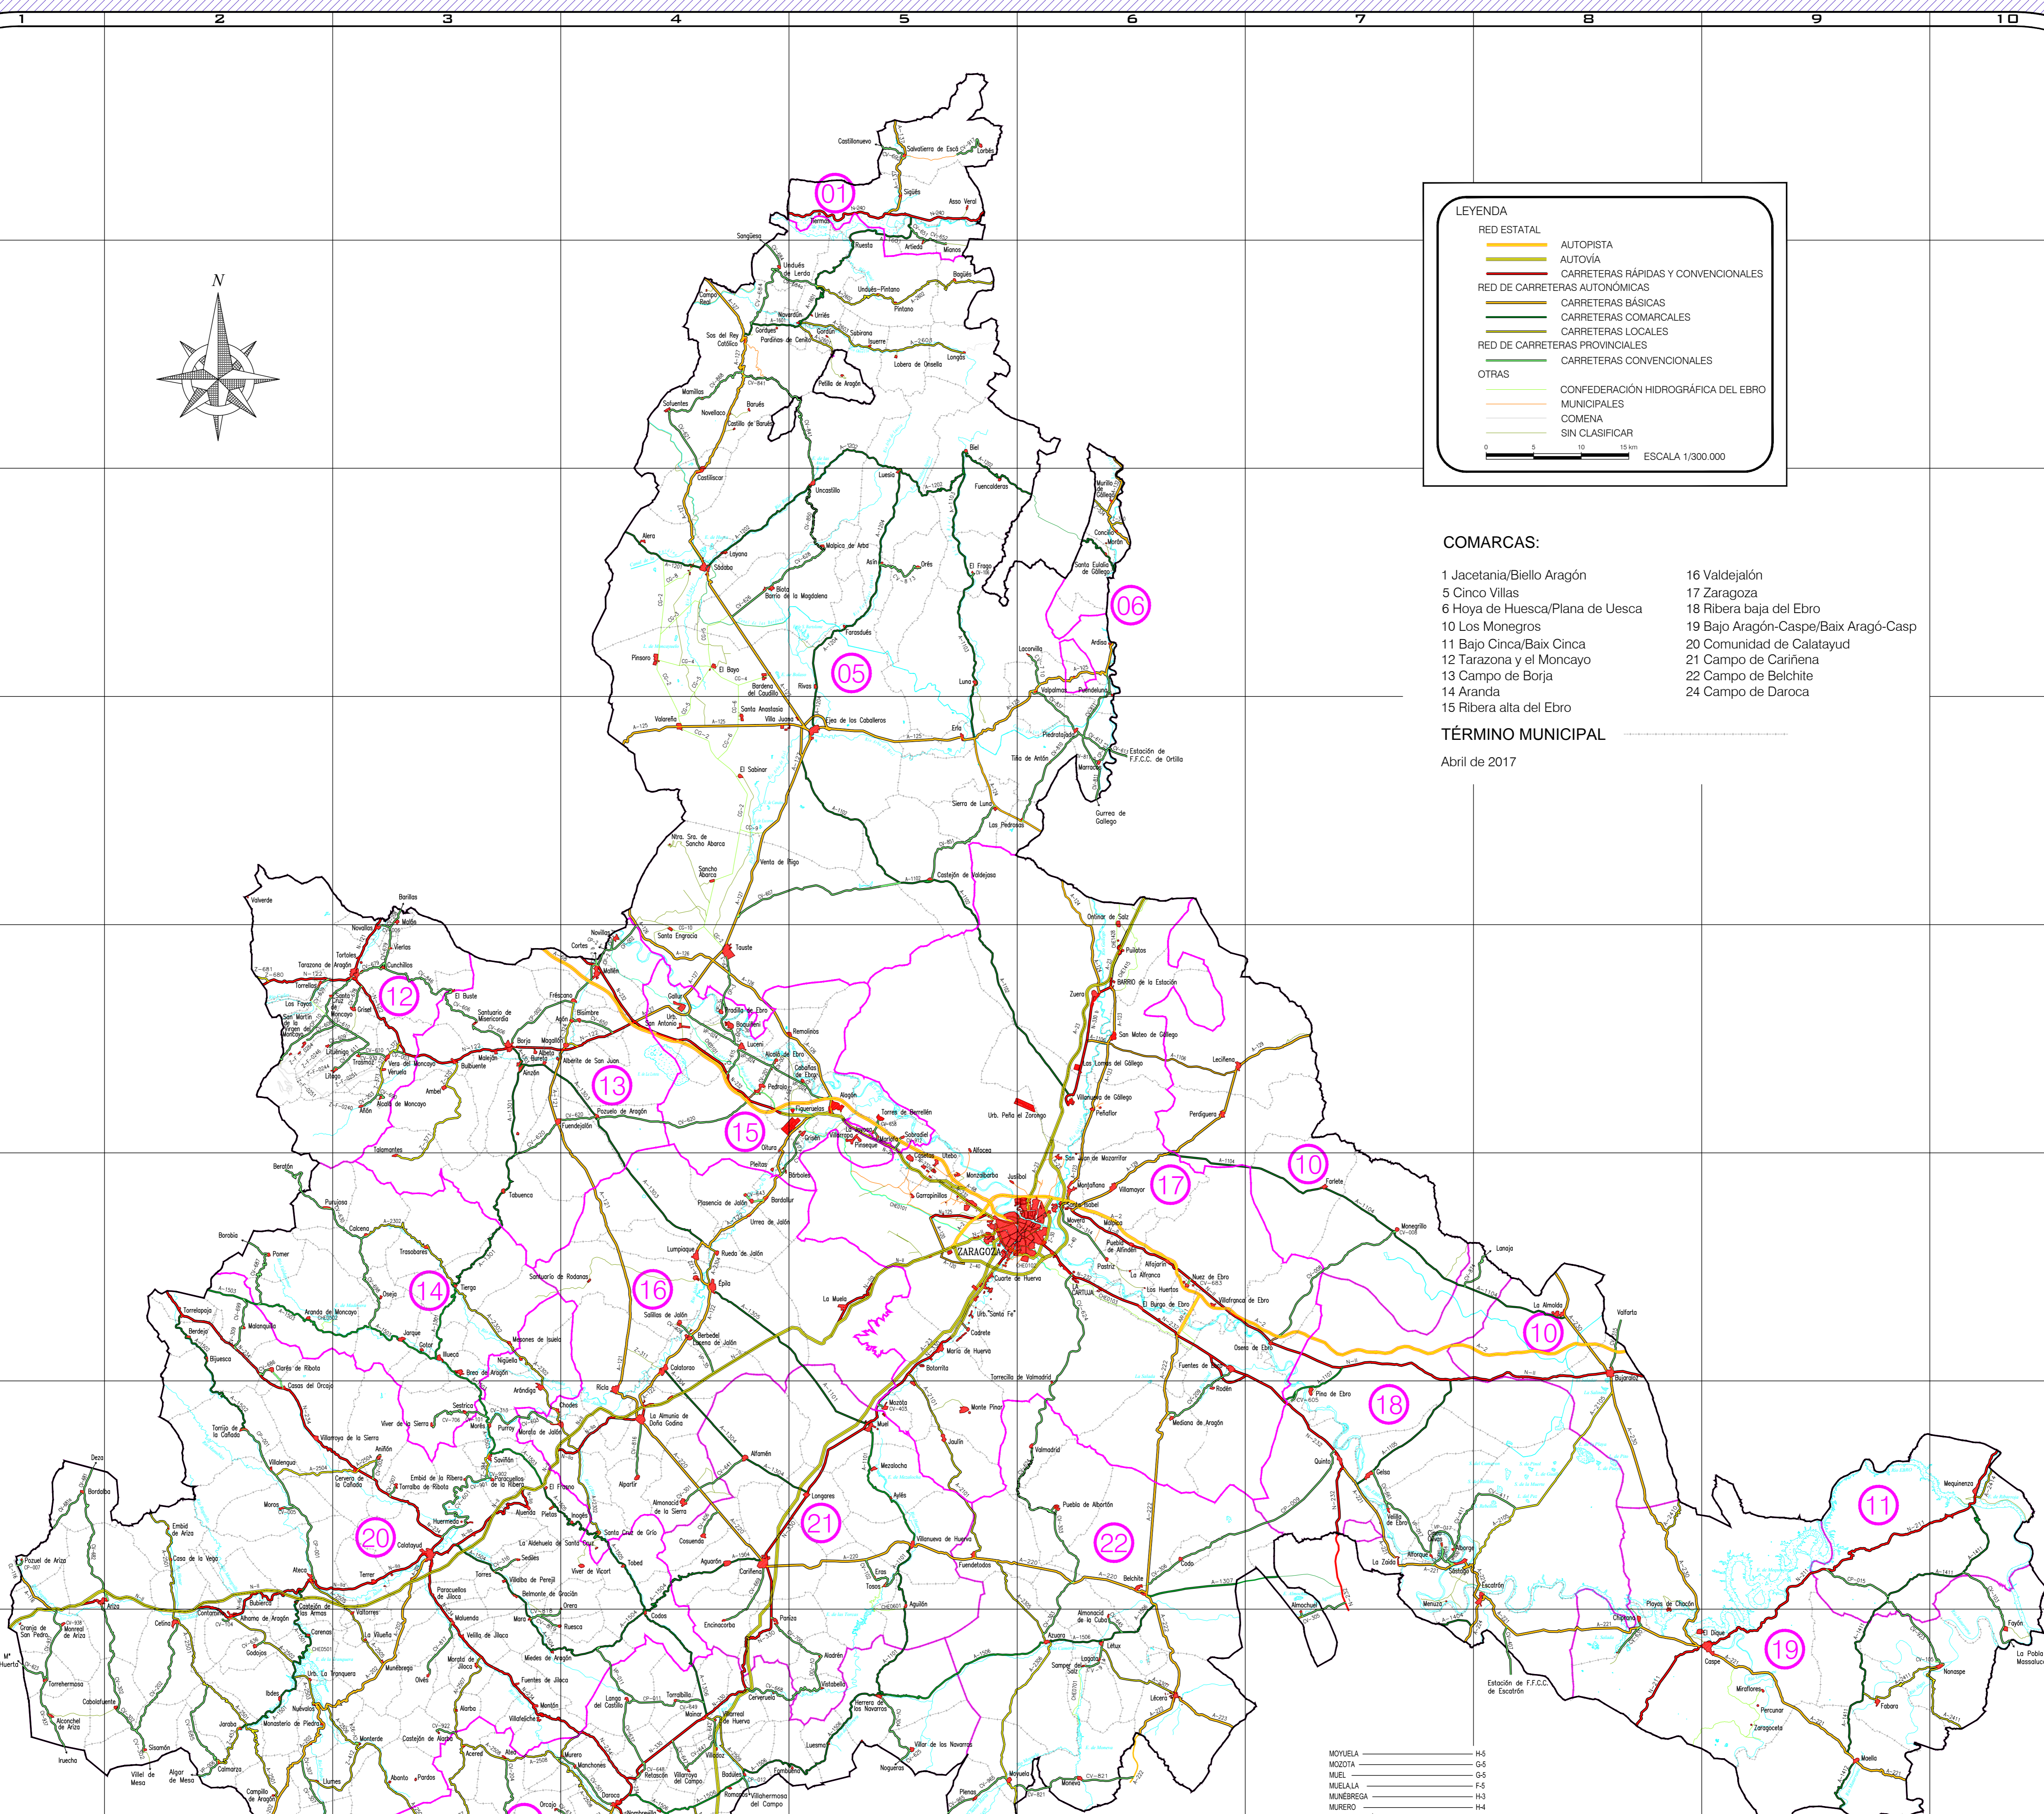

DIPUTACION DE ZARAGOZA
SERVICIO DE VIAS Y OBRAS

PROVINCIA DE ZARAGOZA

LEYENDA

	RED ESTATAL		AUTOPISTA
			AUTOVIA
			CARRTERAS RAPIDAS Y CONVENCIONALES
RED DE CARRTERAS AUTONOMICAS			
			CARRTERAS BASICAS
			CARRTERAS COMARCIALES
RED DE CARRTERAS LOCALES			
			CARRTERAS PROVINCIALES
OTRAS			
			CONFEDERACION HIDROGRAFICA DEL EBRO
			MUNICIPALES
			COMENA
			SIN CLASIFICAR

COMARCAS:

1 Jacetania/Biello Aragón	16 Valdejalón
5 Cinco Villas	17 Zaragoza
6 Hoya de Huesca/Plana de Uesca	18 Ribera Baja del Ebro
10 Los Monegros	19 Bajo Aragón-Caspe/Baix Aragó-Casp
11 Bajo Cinca/Baix Cinca	20 Comunidad de Calatayud
12 Tarazona y el Moncayo	21 Campo de Cariñena
13 Campo de Borja	22 Campo de Belchite
14 Aranda	24 Campo de Daroca
15 Ribera alta del Ebro	

TÉRMINO MUNICIPAL

Abril de 2017

A	ABAITO	H3	ABAITO	H3
B	AIZON	E4	AIZON	E4
C	ALAGÓN	G5	ALAGÓN	G5
D	ALAGÓN	E5	ALAGÓN	E5
E	ALAGÓN	G5	ALAGÓN	G5
F	ALAGÓN	E5	ALAGÓN	E5
G	ALAGÓN	G5	ALAGÓN	G5
H	ALAGÓN	E5	ALAGÓN	E5
I	ALAGÓN	G5	ALAGÓN	G5
J	ALAGÓN	E5	ALAGÓN	E5
1	ALAGÓN	G5	ALAGÓN	G5
2	ALAGÓN	E5	ALAGÓN	E5
3	ALAGÓN	G5	ALAGÓN	G5
4	ALAGÓN	E5	ALAGÓN	E5
5	ALAGÓN	G5	ALAGÓN	G5
6	ALAGÓN	E5	ALAGÓN	E5
7	ALAGÓN	G5	ALAGÓN	G5
8	ALAGÓN	E5	ALAGÓN	E5
9	ALAGÓN	G5	ALAGÓN	G5
10	ALAGÓN	E5	ALAGÓN	E5
11	ALAGÓN	G5	ALAGÓN	G5
12	ALAGÓN	E5	ALAGÓN	E5
13	ALAGÓN	G5	ALAGÓN	G5
14	ALAGÓN	E5	ALAGÓN	E5
15	ALAGÓN	G5	ALAGÓN	G5
16	ALAGÓN	E5	ALAGÓN	E5
17	ALAGÓN	G5	ALAGÓN	G5
18	ALAGÓN	E5	ALAGÓN	E5
19	ALAGÓN	G5	ALAGÓN	G5
20	ALAGÓN	E5	ALAGÓN	E5
21	ALAGÓN	G5	ALAGÓN	G5
22	ALAGÓN	E5	ALAGÓN	E5
23	ALAGÓN	G5	ALAGÓN	G5
24	ALAGÓN	E5	ALAGÓN	E5