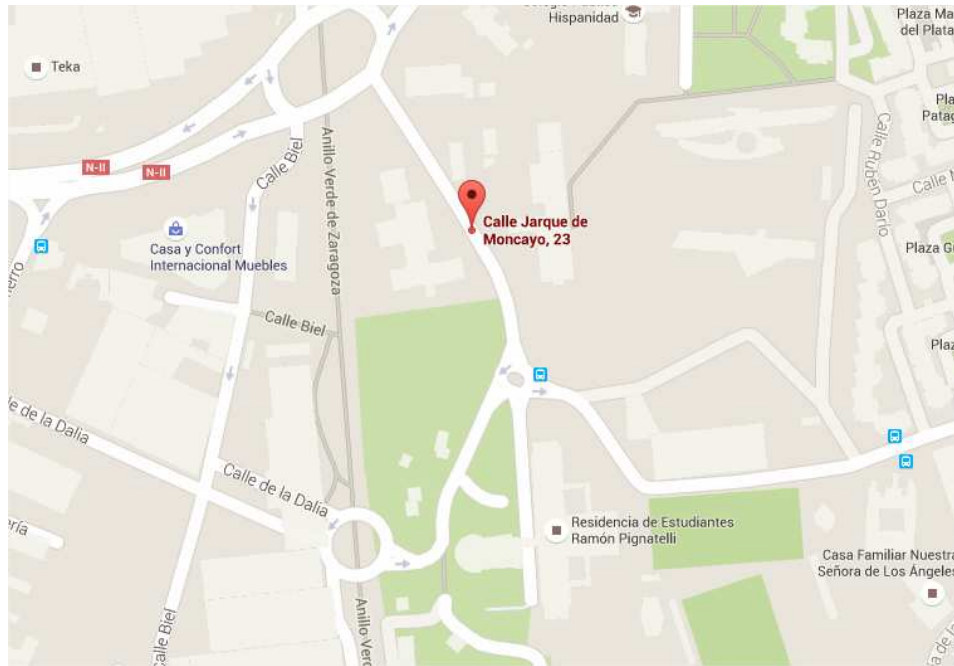

# PLANO DE SITUACIÓN - LUGAR DE SALIDA Y LLEGADA

**RESIDENCIA RAMÓN PIGNATELLI**  
**C/ JARQUE DE MONCAYO, 23 (ZARAGOZA)**

**TURNO 2 (EJEA DE LOS CABALLEROS)**

**HORA DE SALIDA: 09:00 H**

**HORA DE LLEGADA: 14:00 H**

# PLANO DE SITUACIÓN - LUGAR DE SALIDA Y LLEGADA

**RESIDENCIA RAMÓN PIGNATELLI**  
**C/ JARQUE DE MONCAYO, 23 (ZARAGOZA)**

**TURNO 5 (AGUARÓN)**

**HORA DE SALIDA: 09:45 H**

**HORA DE LLEGADA: 14:00 H**

# PLANO DE SITUACIÓN - LUGAR DE SALIDA Y LLEGADA

**RESIDENCIA RAMÓN PIGNATELLI  
C/ JARQUE DE MONCAYO, 23 (ZARAGOZA)**

**TURNO 4 (EJEA DE LOS CABALLEROS)**

**HORA DE SALIDA: 09:45 H**

**HORA DE LLEGADA: 14:00 H**