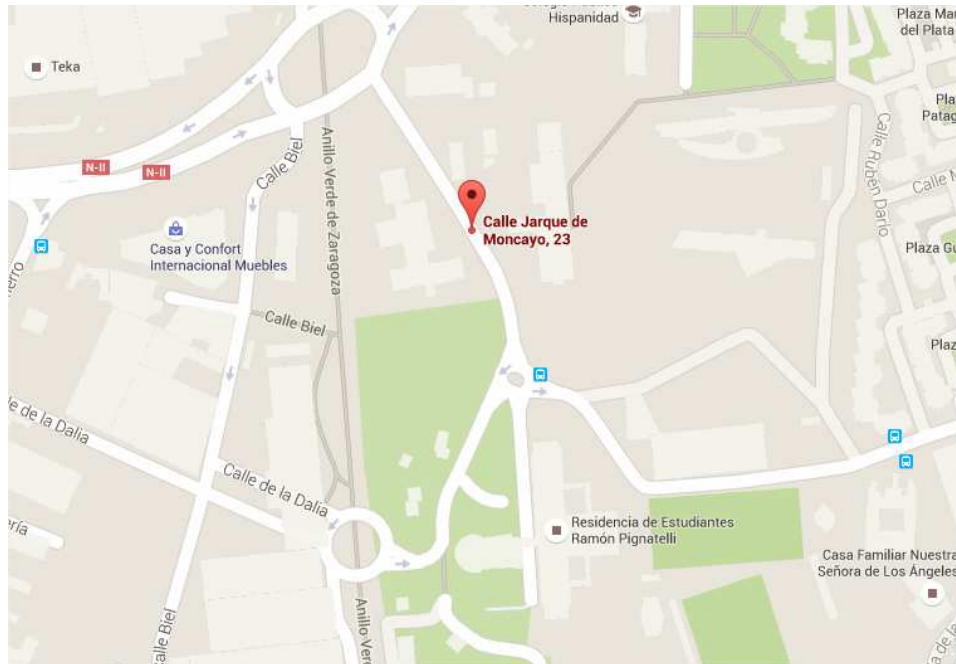

# PLANO DE SITUACIÓN - LUGAR DE SALIDA Y LLEGADA

**RESIDENCIA RAMÓN PIGNATELLI**  
**C/ JARQUE DE MONCAYO, 23 (ZARAGOZA)**

**TURNO 2 (EJEA DE LOS CABALLEROS)**

**HORA DE SALIDA: 09:00 H**

**HORA DE LLEGADA: 14:00 H**

# PLANO DE SITUACIÓN - LUGAR DE SALIDA Y LLEGADA

**RESIDENCIA RAMÓN PIGNATELLI**  
**C/ JARQUE DE MONCAYO, 23 (ZARAGOZA)**

**TURNO 5 (AGUARÓN)**

**HORA DE SALIDA: 09:45 H**

**HORA DE LLEGADA: 14:00 H**

# PLANO DE SITUACIÓN - LUGAR DE SALIDA Y LLEGADA

**RESIDENCIA RAMÓN PIGNATELLI  
C/ JARQUE DE MONCAYO, 23 (ZARAGOZA)**

**TURNO 4 (EJEA DE LOS CABALLEROS)**

**HORA DE SALIDA: 09:45 H**

**HORA DE LLEGADA: 14:00 H**