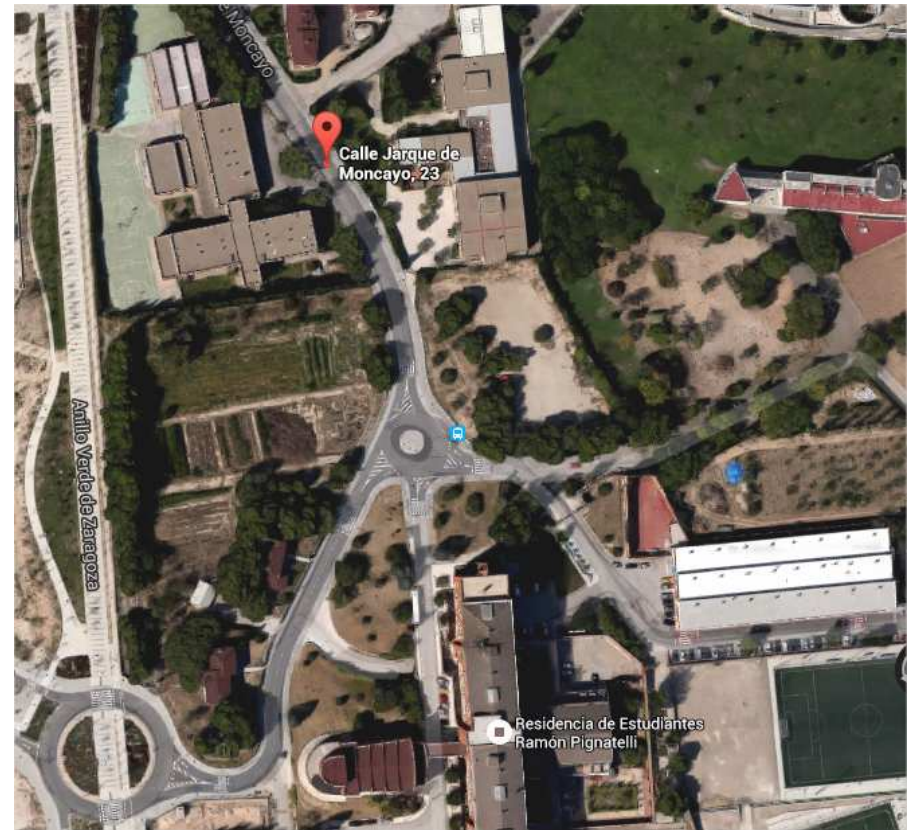

# PLANO DE SITUACIÓN - LUGAR DE SALIDA Y LLEGADA

**RESIDENCIA RAMÓN PIGNATELLI**  
**C/ JARQUE DE MONCAYO, 23 (ZARAGOZA)**

**TURNO 2 (EJEA DE LOS CABALLEROS)**

**HORA DE SALIDA: 09:00 H**

**HORA DE LLEGADA: 14:00 H**

# PLANO DE SITUACIÓN - LUGAR DE SALIDA Y LLEGADA

**RESIDENCIA RAMÓN PIGNATELLI**  
**C/ JARQUE DE MONCAYO, 23 (ZARAGOZA)**

**TURNO 5 (AGUARÓN)**

**HORA DE SALIDA: 09:45 H**

**HORA DE LLEGADA: 14:00 H**

# PLANO DE SITUACIÓN - LUGAR DE SALIDA Y LLEGADA

**RESIDENCIA RAMÓN PIGNATELLI  
C/ JARQUE DE MONCAYO, 23 (ZARAGOZA)**

**TURNO 4 (EJEA DE LOS CABALLEROS)**

**HORA DE SALIDA: 09:45 H**

**HORA DE LLEGADA: 14:00 H**