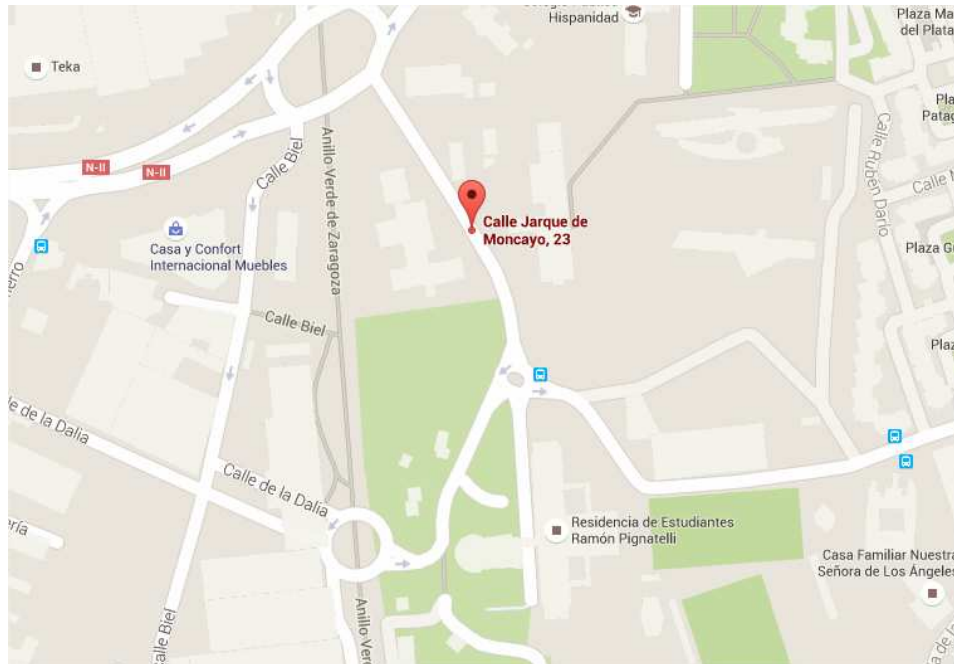

# PLANO DE SITUACIÓN - LUGAR DE SALIDA Y LLEGADA

**RESIDENCIA RAMÓN PIGNATELLI**  
**C/ JARQUE DE MONCAYO, 23 (ZARAGOZA)**

**TURNO 2 (EJEA DE LOS CABALLEROS)**

**HORA DE SALIDA: 09:00 H**

**HORA DE LLEGADA: 14:00 H**

# PLANO DE SITUACIÓN - LUGAR DE SALIDA Y LLEGADA

**RESIDENCIA RAMÓN PIGNATELLI**  
**C/ JARQUE DE MONCAYO, 23 (ZARAGOZA)**

**TURNO 5 (AGUARÓN)**

**HORA DE SALIDA: 09:45 H**

**HORA DE LLEGADA: 14:00 H**

# PLANO DE SITUACIÓN - LUGAR DE SALIDA Y LLEGADA

**RESIDENCIA RAMÓN PIGNATELLI  
C/ JARQUE DE MONCAYO, 23 (ZARAGOZA)**

**TURNO 4 (EJEA DE LOS CABALLEROS)**

**HORA DE SALIDA: 09:45 H**

**HORA DE LLEGADA: 14:00 H**