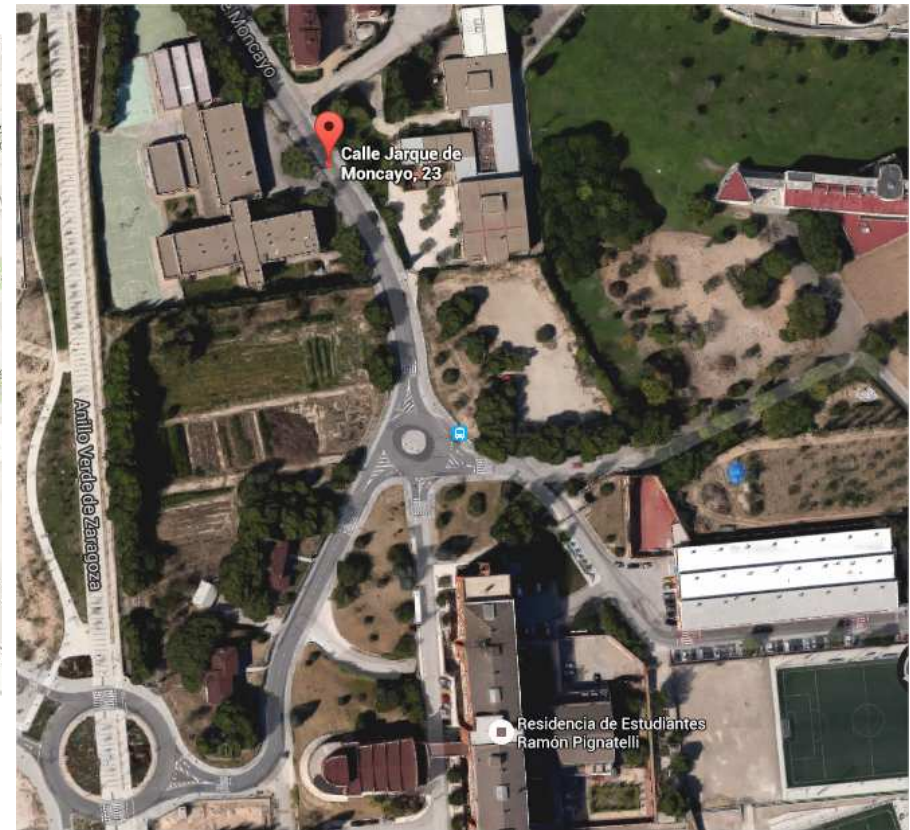

# PLANO DE SITUACIÓN - LUGAR DE SALIDA Y LLEGADA

**RESIDENCIA RAMÓN PIGNATELLI**  
**C/ JARQUE DE MONCAYO, 23 (ZARAGOZA)**

**TURNO 2 (EJEA DE LOS CABALLEROS)**

**HORA DE SALIDA: 09:00 H**

**HORA DE LLEGADA: 14:00 H**

# PLANO DE SITUACIÓN - LUGAR DE SALIDA Y LLEGADA

**RESIDENCIA RAMÓN PIGNATELLI**  
**C/ JARQUE DE MONCAYO, 23 (ZARAGOZA)**

**TURNO 5 (AGUARÓN)**

**HORA DE SALIDA: 09:45 H**

**HORA DE LLEGADA: 14:00 H**

# PLANO DE SITUACIÓN - LUGAR DE SALIDA Y LLEGADA

**RESIDENCIA RAMÓN PIGNATELLI  
C/ JARQUE DE MONCAYO, 23 (ZARAGOZA)**

**TURNO 4 (EJEA DE LOS CABALLEROS)**

**HORA DE SALIDA: 09:45 H**

**HORA DE LLEGADA: 14:00 H**