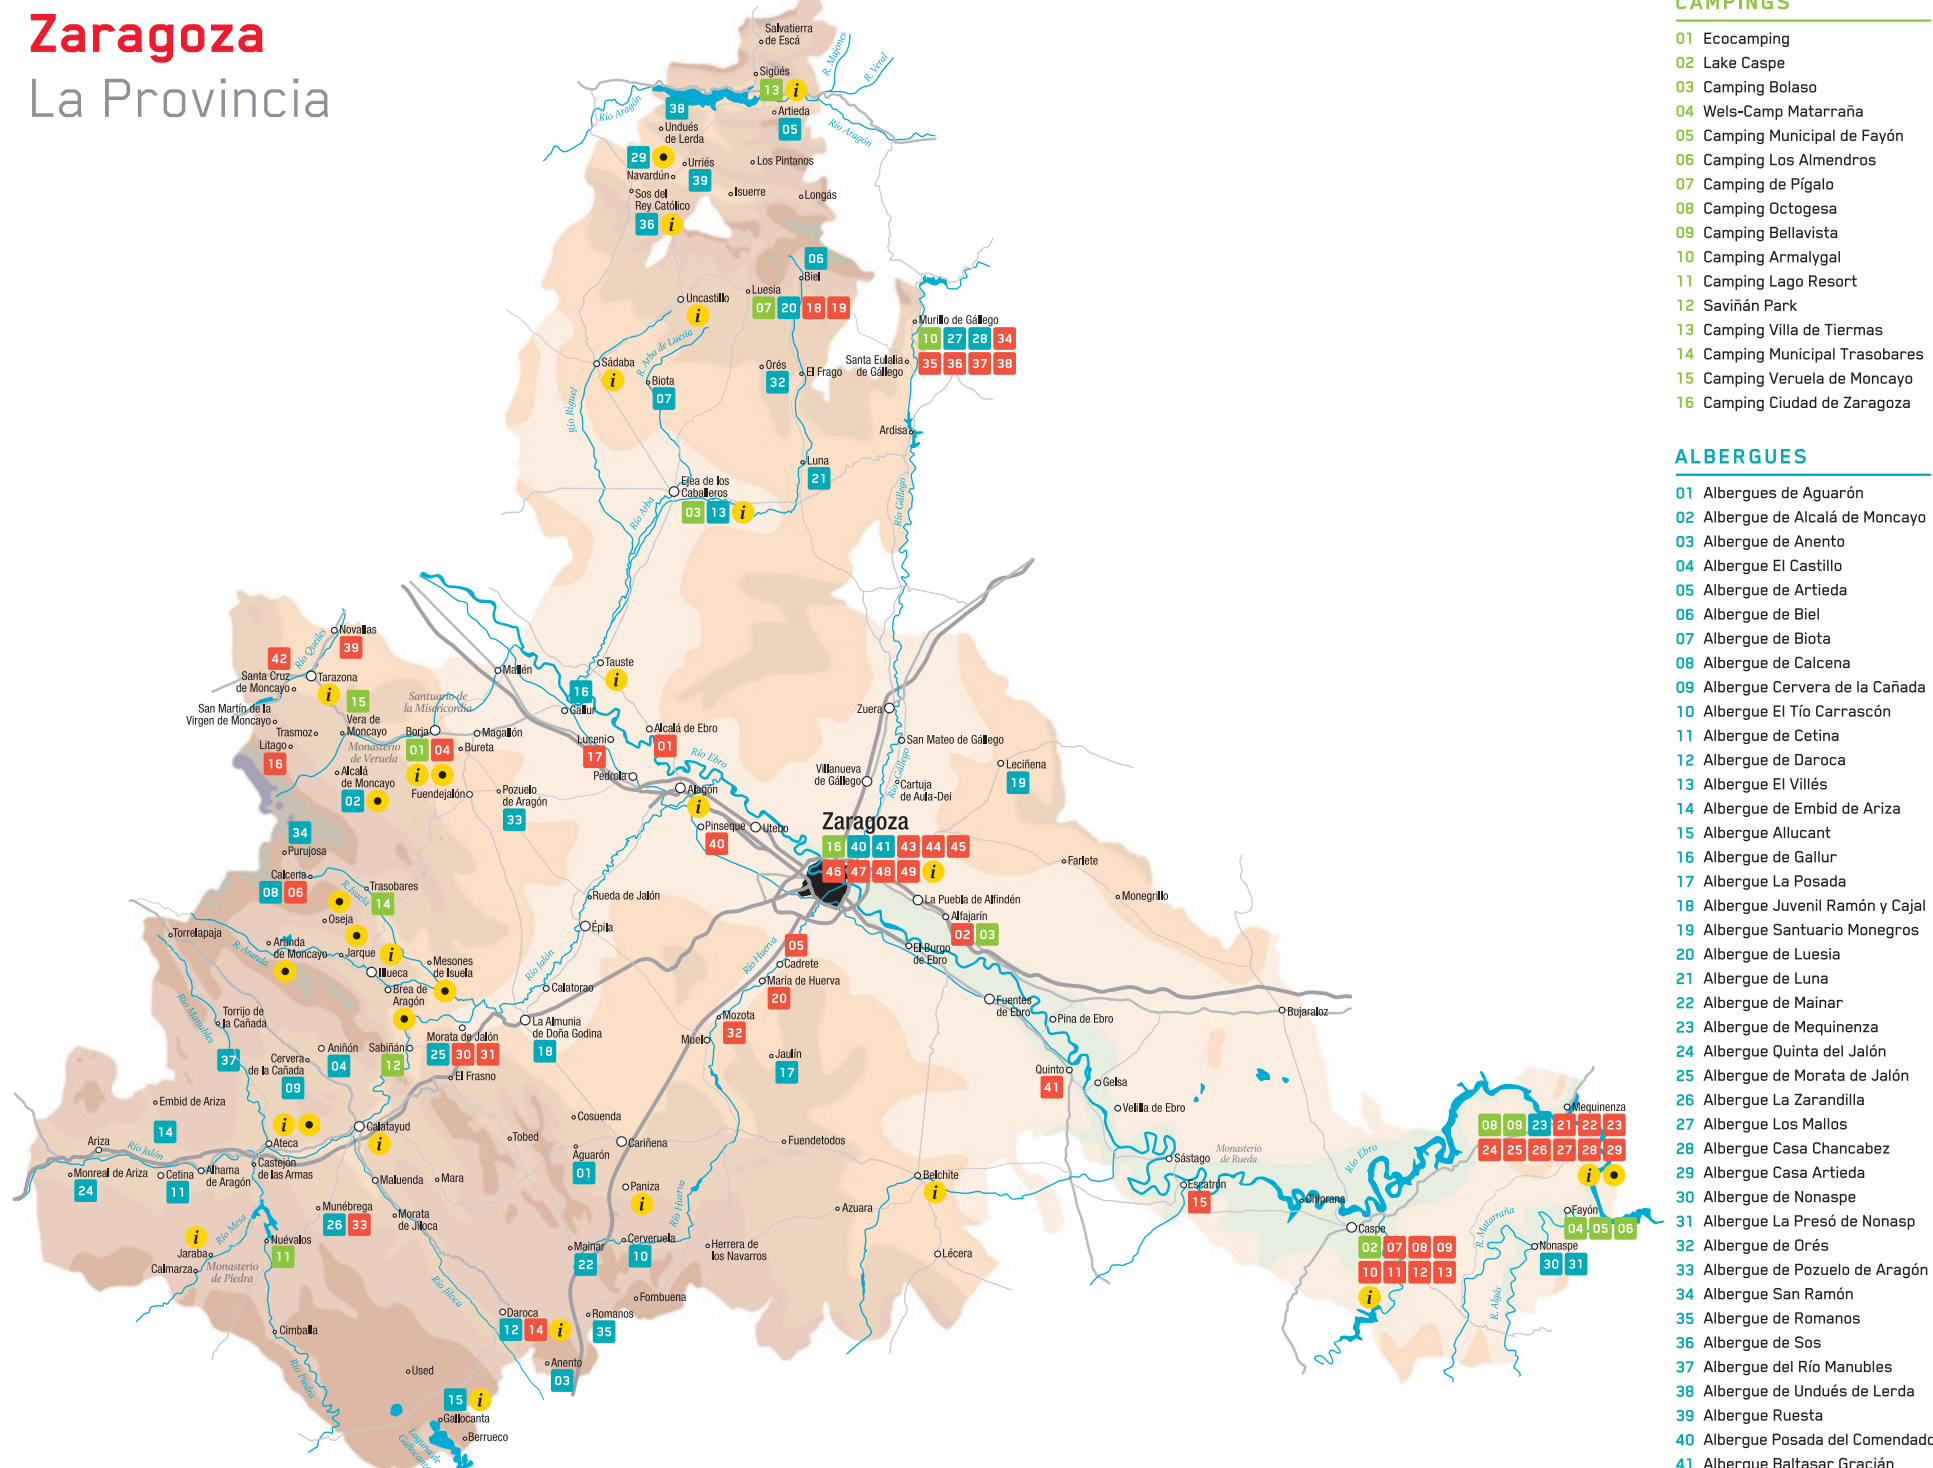

www.dpz.es

<http://zaragozaturismo.dpz.es>

2017 GUÍA DE TURISMO ACTIVO, CAMPINGS Y ALBERGUES

ZARAGOZA
LA PROVINCIA

DIPUTACION DE ZARAGOZA
TURISMO

Zaragoza La Provincia

CAMPINGS

- 01 Ecocamping
- 02 Lake Caspe
- 03 Camping Bolaso
- 04 Wels-Camp Matarraña
- 05 Camping Municipal de Fayón
- 06 Camping Los Almendros
- 07 Camping de Pígallo
- 08 Camping Octogesa
- 09 Camping Bellavista
- 10 Camping Armalygal
- 11 Camping Lago Resort
- 12 Savián Park
- 13 Camping Villa de Tiermas
- 14 Camping Municipal Trasobares
- 15 Camping Veruela de Moncayo
- 16 Camping Ciudad de Zaragoza

ALBERGUES

- 01 Albergues de Aguarrón
- 02 Albergue de Alcalá de Moncayo
- 03 Albergue de Anento
- 04 Albergue El Castillo
- 05 Albergue de Artieda
- 06 Albergue de Biel
- 07 Albergue de Biota
- 08 Albergue de Calcena
- 09 Albergue Cervera de la Cañada
- 10 Albergue El Tío Carrascón
- 11 Albergue de Cetina
- 12 Albergue de Daroca
- 13 Albergue El Villés
- 14 Albergue de Embid de Ariza
- 15 Albergue Allucant
- 16 Albergue de Gallur
- 17 Albergue La Posada
- 18 Albergue Juvenil Ramón y Cajal
- 19 Albergue Santuario Monegros
- 20 Albergue de Luesia
- 21 Albergue de Luna
- 22 Albergue de Mainar
- 23 Albergue de Mequinzena
- 24 Albergue Quinta del Jalón
- 25 Albergue de Morata de Jalón
- 26 Albergue La Zarandilla
- 27 Albergue Los Mallos
- 28 Albergue Casa Chancabez
- 29 Albergue Casa Artieda
- 30 Albergue de Nonaspe
- 31 Albergue La Presó de Nonaspe
- 32 Albergue de Orés
- 33 Albergue de Pozuelo de Aragón
- 34 Albergue San Ramón
- 35 Albergue de Romanos
- 36 Albergue de Sos
- 37 Albergue del Río Manubles
- 38 Albergue de Undués de Lerda
- 39 Albergue Ruesta
- 40 Albergue Posada del Comendador
- 41 Albergue Baltasar Gracián